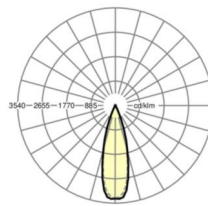

DEEP-LINK

<https://www.regiolux.de/ru/article/19445004150>

Ссылка	LED 4000lm 865
ηLB	100 %
Φ ↓/↑	99 % / 1 %
UGR поп./вдоль дисплей	10.7 / 9.3 65° < 1500cd/m²

Механика

цвет корпуса	белый стандартный для электротехники RAL 9016
размеры (LxWxH/DxH)	1531mm x 55mm x 37mm
вес (нетто)	2kg
Вид монтажа	сборка трековых систем, Потолочная световая конструкция, Структура подвесного светильника

размеры

L	1531 mm	Длина
В	55 mm	Ширина
Н	37 mm	Высота