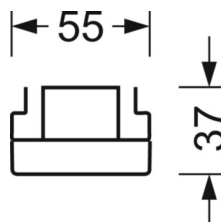

электротехника

Балласт	Электронный драйвер (1 штука)
Мощность системы	26W
сетевое напряжение	230V/50Hz
класс энергосбережения/Источник света	D

Оптика

Оснастка	LED, цветопередача/оттенок света CRI ≥ 80 / 6500K
Допуск для координаты цветности (MacAdam)	3SDCM
Фотобиологическая безопасность (светильник)	RG1
Номинальный световой поток	4205lm
Срок службы LED	50000h L80/B10 (Tq 45°C)
светоотдача светильников	164lm/W
Угол излучения	30° (C0) / 30° (C90)
UGR поп./вдоль	10.7 / 9.3

DEEP-LINK

<https://www.regiolux.de/ru/article/19445004150>

Ссылка	LED 4000lm 865
ηLB	100 %
Φ ↓/↑	99 % / 1 %
UGR поп./вдоль дисплей	10.7 / 9.3 65° < 1500cd/m²

Механика

цвет корпуса	белый стандартный для электротехники RAL 9016
размеры (LxWxH/DxH)	1531mm x 55mm x 37mm
вес (нетто)	2kg
Вид монтажа	сборка трековых систем, Потолочная световая конструкция, Структура подвесного светильника

размеры

L	1531 mm	Длина
В	55 mm	Ширина
Н	37 mm	Высота